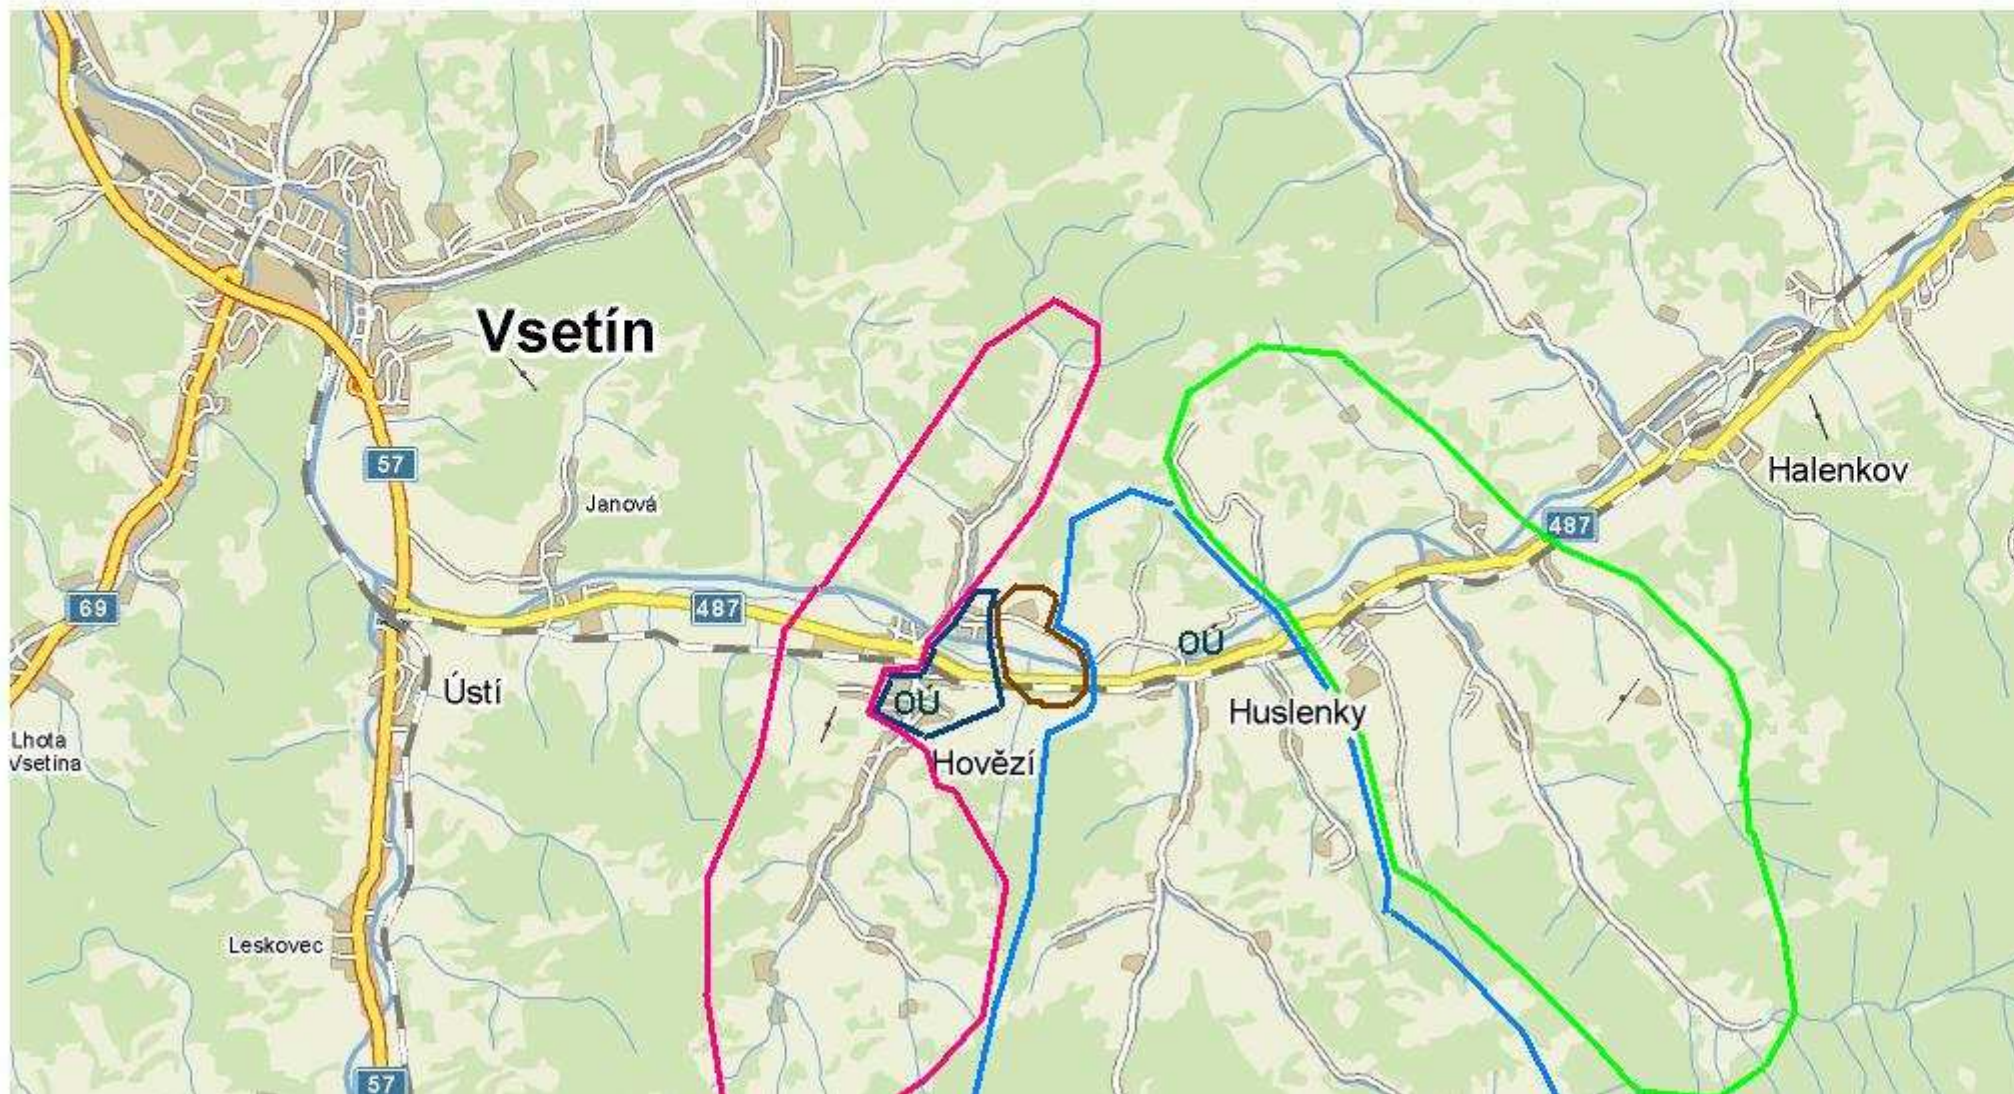

- zeleně** - vypínání el.energie dne 19.7.2011 a 1,2,8,9,15,16,22,23,29,30.8.2011 od 7:30 do 17:30 hod. Huslenky (okolí Kýchová,Bařiny,L
- sv.modrá** - vypínání el.energie dne 14,19,21.7.2011 a 3,10,18,30.8.2011 od 7:30 do 17:30 hod. Huslenky (okolí Škrádný,Hrachoveček,Za
- hnědá** - vypínání el.energie dne 14,25,26.7.2011 a 11,17,18,31.8.2011 od 7:30 do 17:30 hod. Hovězí (ZD Vsacko, Koliba)
- tm.modrá** - vypínání el.energie dne 14,27,28.7.2011 a 4,12,31.8.2011 od 7:30 do 17:30 hod. Hovězí (trafostanice školka,bytovky zd,dům
- červená** - vypínání el.energie dne 14,27,28.7.2011 od 7:30 do 17:30 hod. Hovězí (okolí Hovízky,Hořansko,Veřečný,Stříbrník)

Vypínání proudu je plánováno dne 14,19,21.7.2011 a 3,10,18,30.8.2011 vždy od 7:30 do 17:30 hod. (okolí Škrádný,Hrachoveček,Zamet,Uherská,Zděchov)

odběrná místa obce Huslenky:

čom	Jméno organizace	Příjmení	Jméno	Číslo pop.	Obec
2032767	Obec Huslenky			25	Huslenky
2033268	Obec Huslenky			620	Huslenky
2032260	Obec Huslenky			439	Huslenky
2032718	Obec Huslenky			442	Huslenky
2032749	Obec Huslenky			547	Huslenky
2032757	Obec Huslenky			494	Huslenky
2033214	Obec Huslenky			432	Huslenky
2032740	Obec Huslenky			410	Huslenky
2033258	Obec Huslenky			9045	Huslenky
2032783	Obec Huslenky			663	Huslenky

Vypínání proudu je plánováno dne 19.7.2011 a 1,2,8,9,15,16,22,23,29,30.8.2011 vždy od 7:30 do 17:30 hod. (okolí Kýchová Bařiny,Losový,Bratřejůvka,Černé)

odběrná místa obce Huslenky:

čom	Jméno organizace	Příjmení	Jméno	Číslo pop.	Obec
	Obec Huslenky				Huslenky
2032274	Obec Huslenky			580	Huslenky
2032288	Obec Huslenky			549	Huslenky
2032730	Obec Huslenky			9006	Huslenky
2033207	Obec Huslenky			310	Huslenky
2033227	Obec Huslenky			171	Huslenky
2033238	Obec Huslenky			9007	Huslenky
2033251	Obec Huslenky			9014	Huslenky