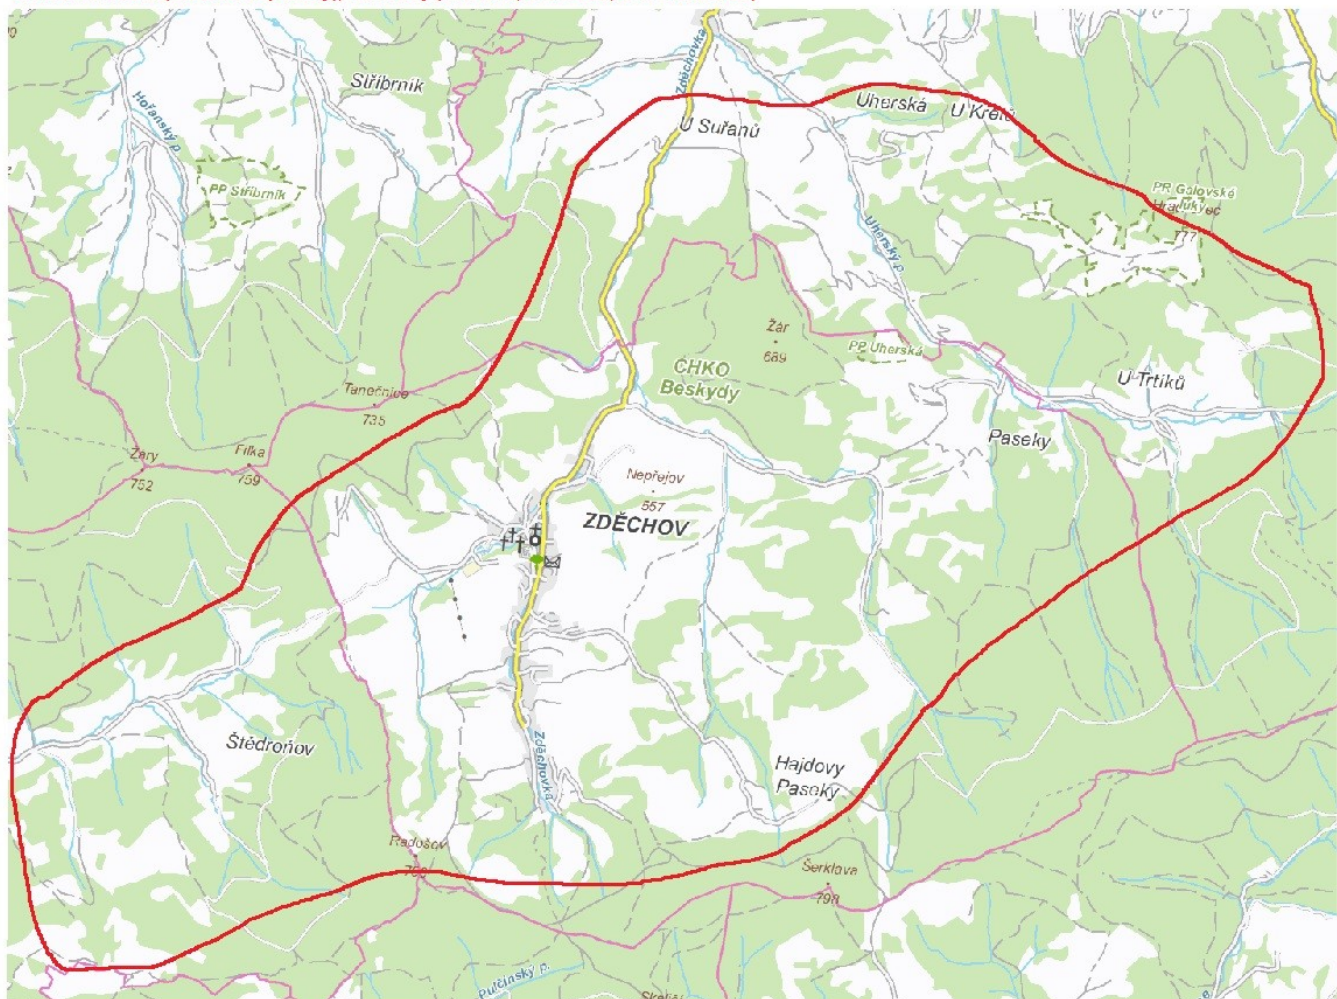

Dobrý den,
ČEZ Distribuce a.s. Vám v souladu se zákonem 458/2000 Sb. oznamuje, že z důvodu práce na vedení vysokého napětí bude přerušena dodávka elektrické energie pro:

**obec Zděchov,
část obce Lužná (Štědroňov paseky), Huslenky (Uherská, U Suřanů, U Trlíků, a okolí)**

vypínání el. energie dne 20.9.2016 od 7:00 do 19:00 hod.
viz orientační mapa vypínání:

vypínání el. energie dne 20.9.2016 od 7:00 do 19:00 hod.
obec Zděchov,
část obce Lužná (Štědroňov paseky), Huslenky (Uherská, U Suřanů, U Trlíků a okolí)