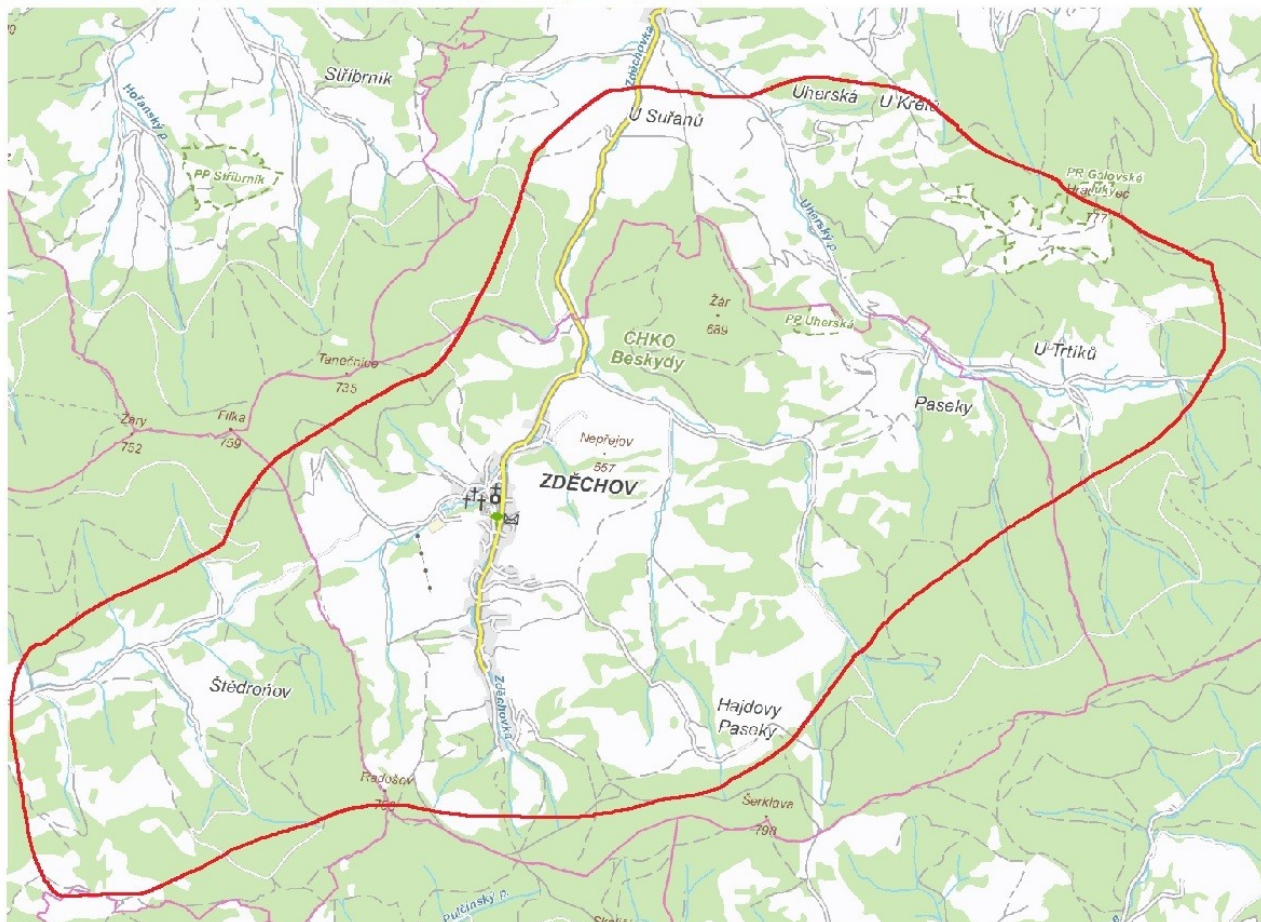

Dobrý den,  
ČEZ Distribuce a.s. Vám v souladu se zákonem 458/2000 Sb. oznamuje, že z důvodu práce na vedení vysokého napětí bude přerušena dodávka elektrické energie pro:

**obec Zděchov,  
část obce Lužná (Štědroňov paseky),  
část obce Huslenky (Uherská, U Suřanů, U Trlíků, a okolí)**

**vypínání el. energie dne 26.10.2016 od 7:00 do 19:00 hod.**  
viz orientační mapa vypínání:

vypínání el. energie dne 26.10.2016 od 7:00 do 19:00 hod.  
obec Zděchov,  
část obce Lužná (Štědroňov paseky), Huslenky (Uherská, U Suřanů, U Trlíků, a okolí)