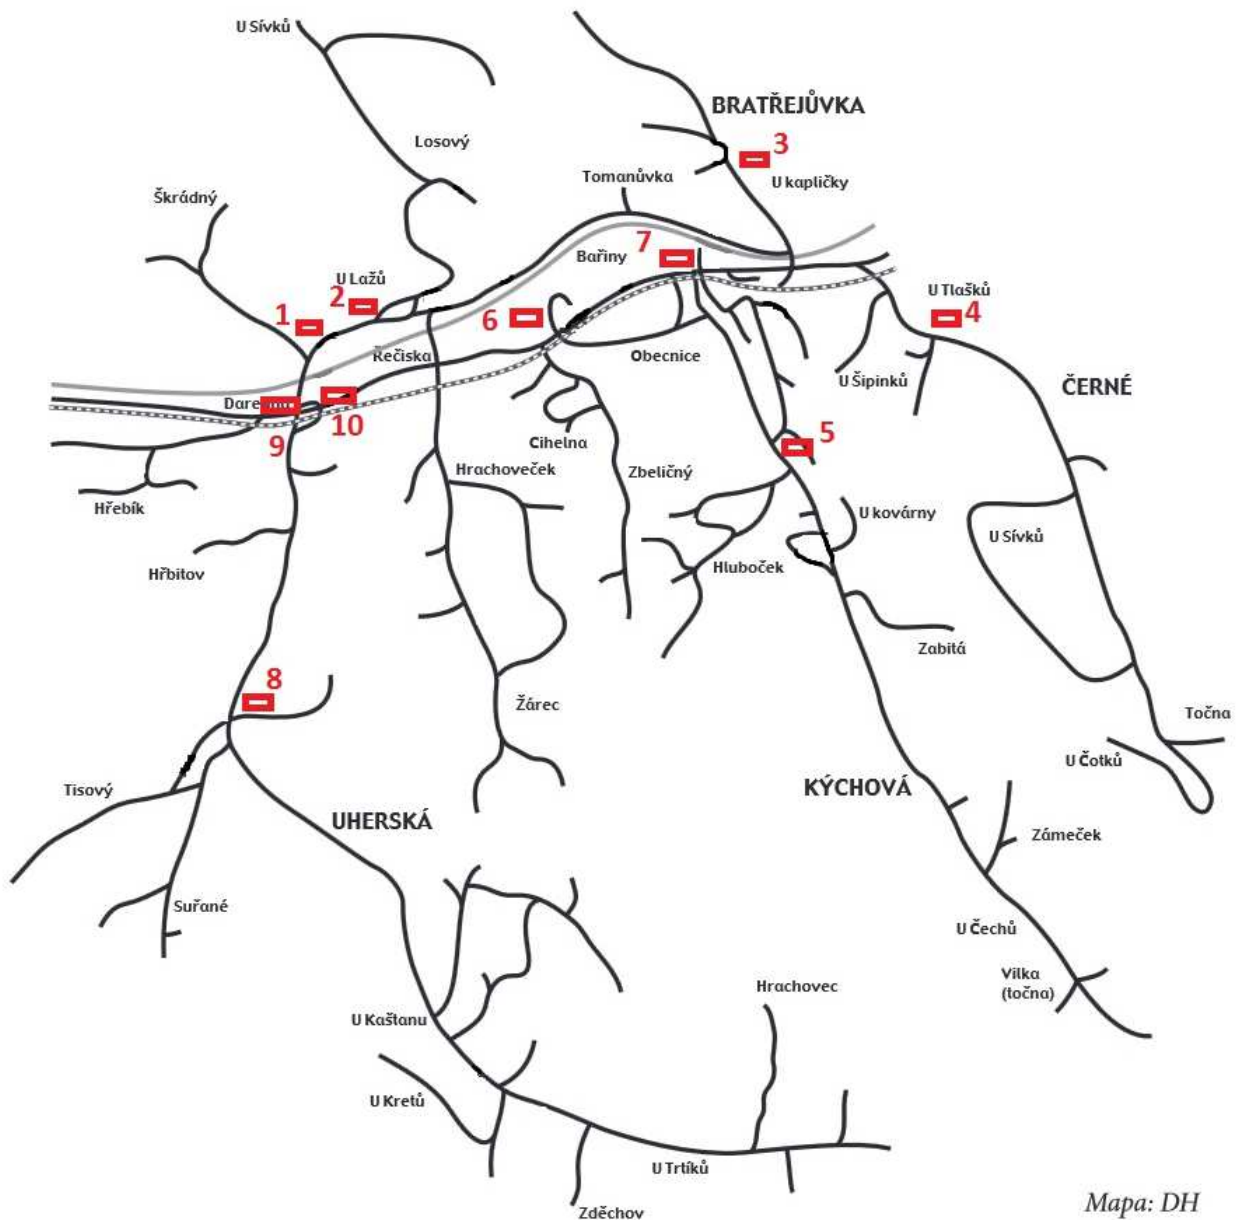

Huslenky – umístění kontejnerů na BIO odpad

Mapa: DH

1. Za mostem cca 50 m na pravé straně cyklostezky
2. Rozcestí Losové směr cyklostezka – skládka
3. Kaplička v Bratřejůvce
4. Údolí Černé za vodo-stanicí
5. Údolí Kýchová hřiště
6. Pod ZŠ Bařiny
7. Poblíž nádraží Huslenky-Bařiny u pomníčku
8. Údolí Uherská u bývalé školky parkoviště
9. U bývalé Váhy
10. Hřiště TJ Sokol

Toto je rozmístění kontejnerů na BIO odpad, v případě, že bude situace, že nebude např. kontejner č. 9 využit, provozovatel si vyhrazuje právo přemístění na vhodnější a lépe využitelné místo. Služby obce Huslenky s.r.o., Huslenky 699, tel. 571 445 197