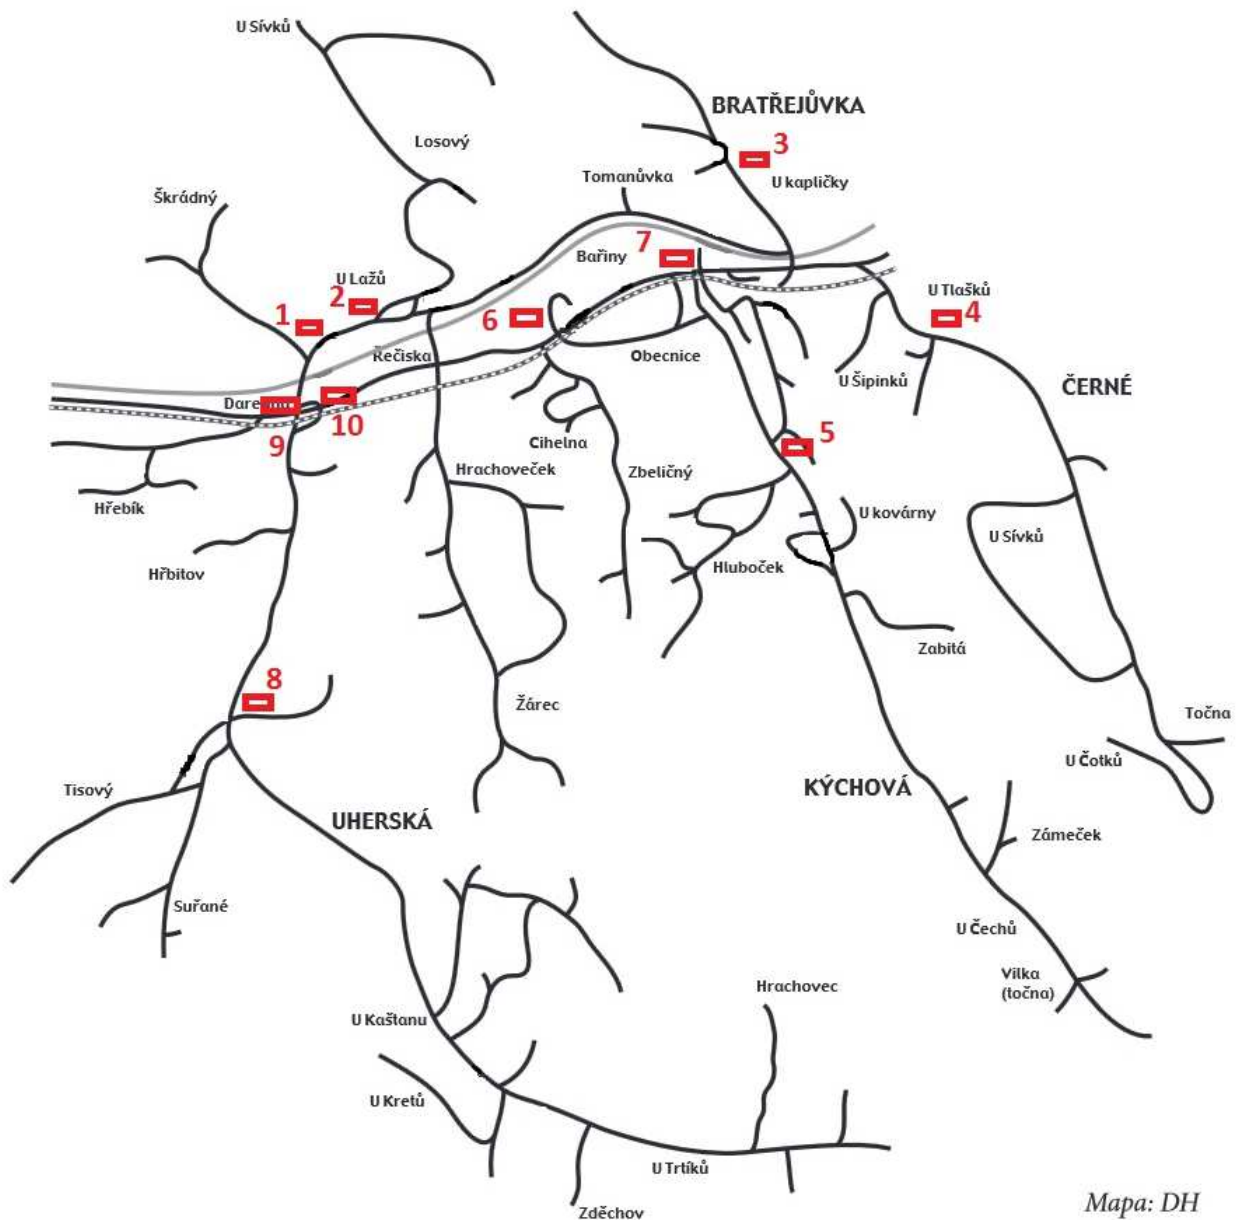

# Huslenky – umístění kontejnerů na BIO odpad

1. Za mostem cca 50 m na pravé straně cyklostezky
2. Rozcestí Losové směr cyklostezka – skládka
3. Kaplička v Bratřejůvce
4. Údolí Černé za vodo-stanicí
5. Údolí Kýchová hřiště
6. Pod ZŠ Bařiny
7. Poblíž nádraží Huslenky-Bařiny u pomníčku
8. Údolí Uherská u bývalé školky parkoviště
9. U bývalé Váhy
10. Hřiště TJ Sokol

Toto je rozmístění kontejnerů na BIO odpad, v případě, že bude situace, že nebude např. kontejner č. 9 využit, provozovatel si vyhrazuje právo přemístění na vhodnější a lépe využitelné místo. Služby obce Huslenky s.r.o., Huslenky 699, tel. 571 445 197