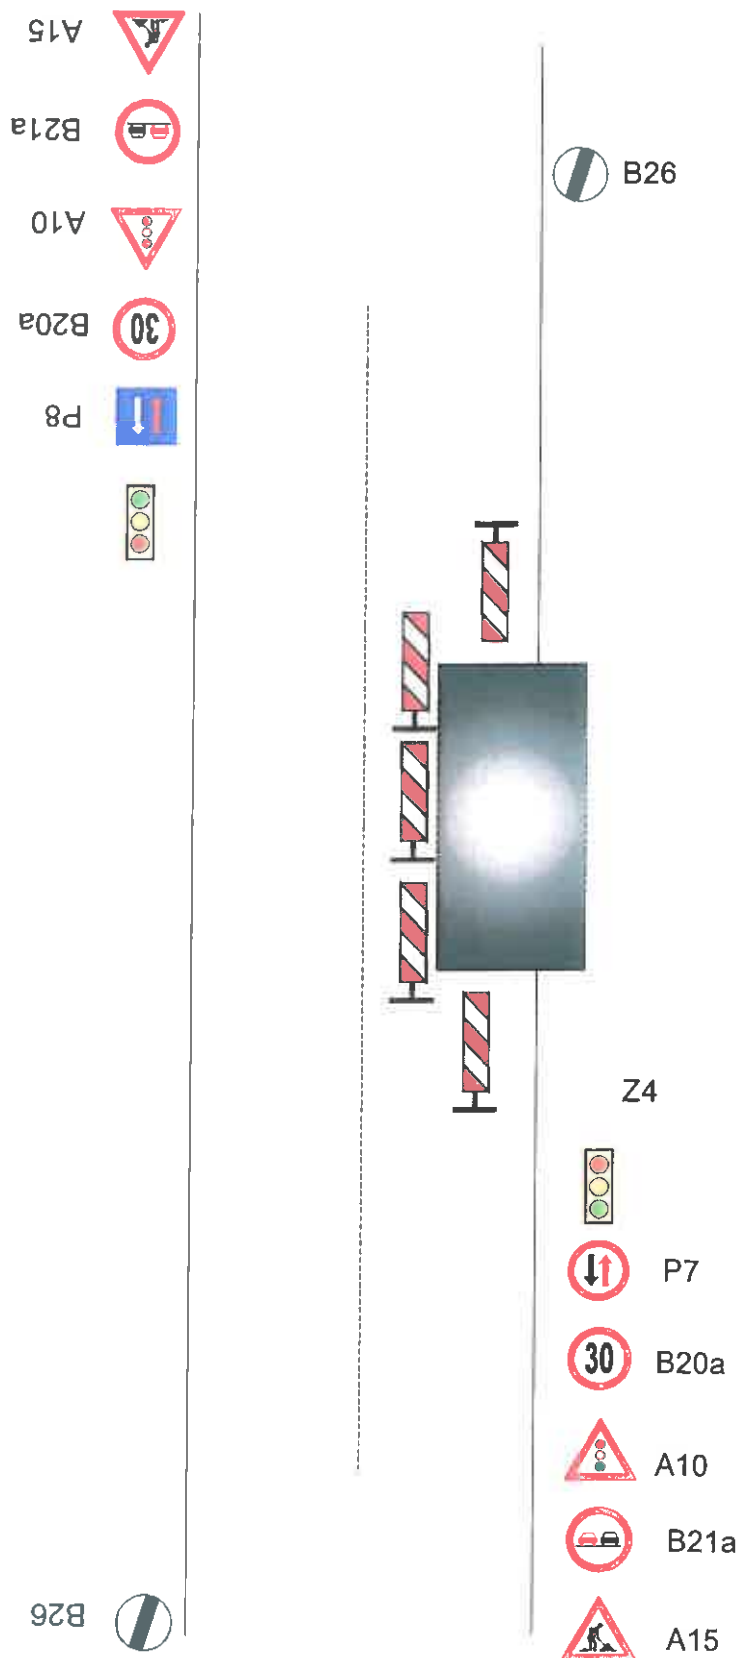

B21a

A15

Zajištění PDZ - mimo obec, oprava mimo vozovku

Zajištění PDZ - v obci, oprava zasahující do vozovky

Zajištění PDZ - mimo obec, oprava zasahující do vozovky

Zajištění PDZ - v obci, uzavírka 1 jízdního pruhu

- A15 
- B21a 
- A6b 
- B20a 
- P8 

B26 

Zajištění PDZ - mimo obec, uzavírka 1 jízdního pruhu

- A15 
- B21a 
- B20a 
- B20a 
- A6b 
- B20a 
- P8 

B26 

Zajištění PDZ - v obci, uzavírka 1 jízdního pruhu, řízení provozu světelným signalizačním zařízením